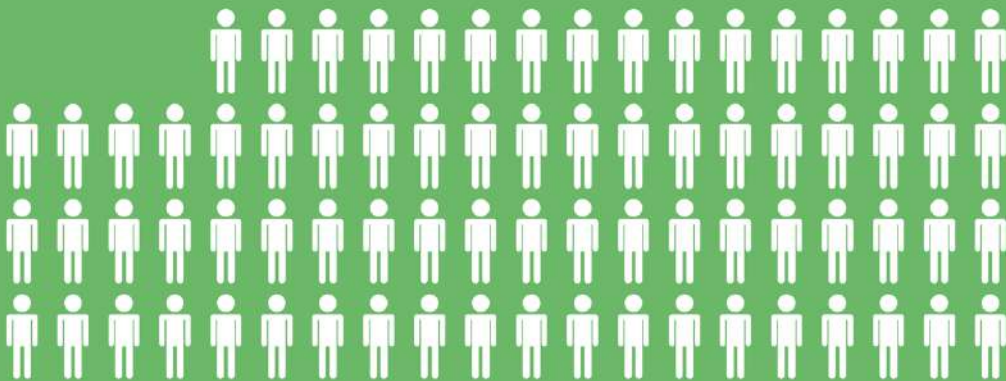

EN CARMELO HAY **236 CONTENEDORES**

1 CONTENEDOR CADA 76 CARMELITANOS*

*Tomando en cuenta los datos del Censo 2011 Carmelo tiene 18.041 habitantes.