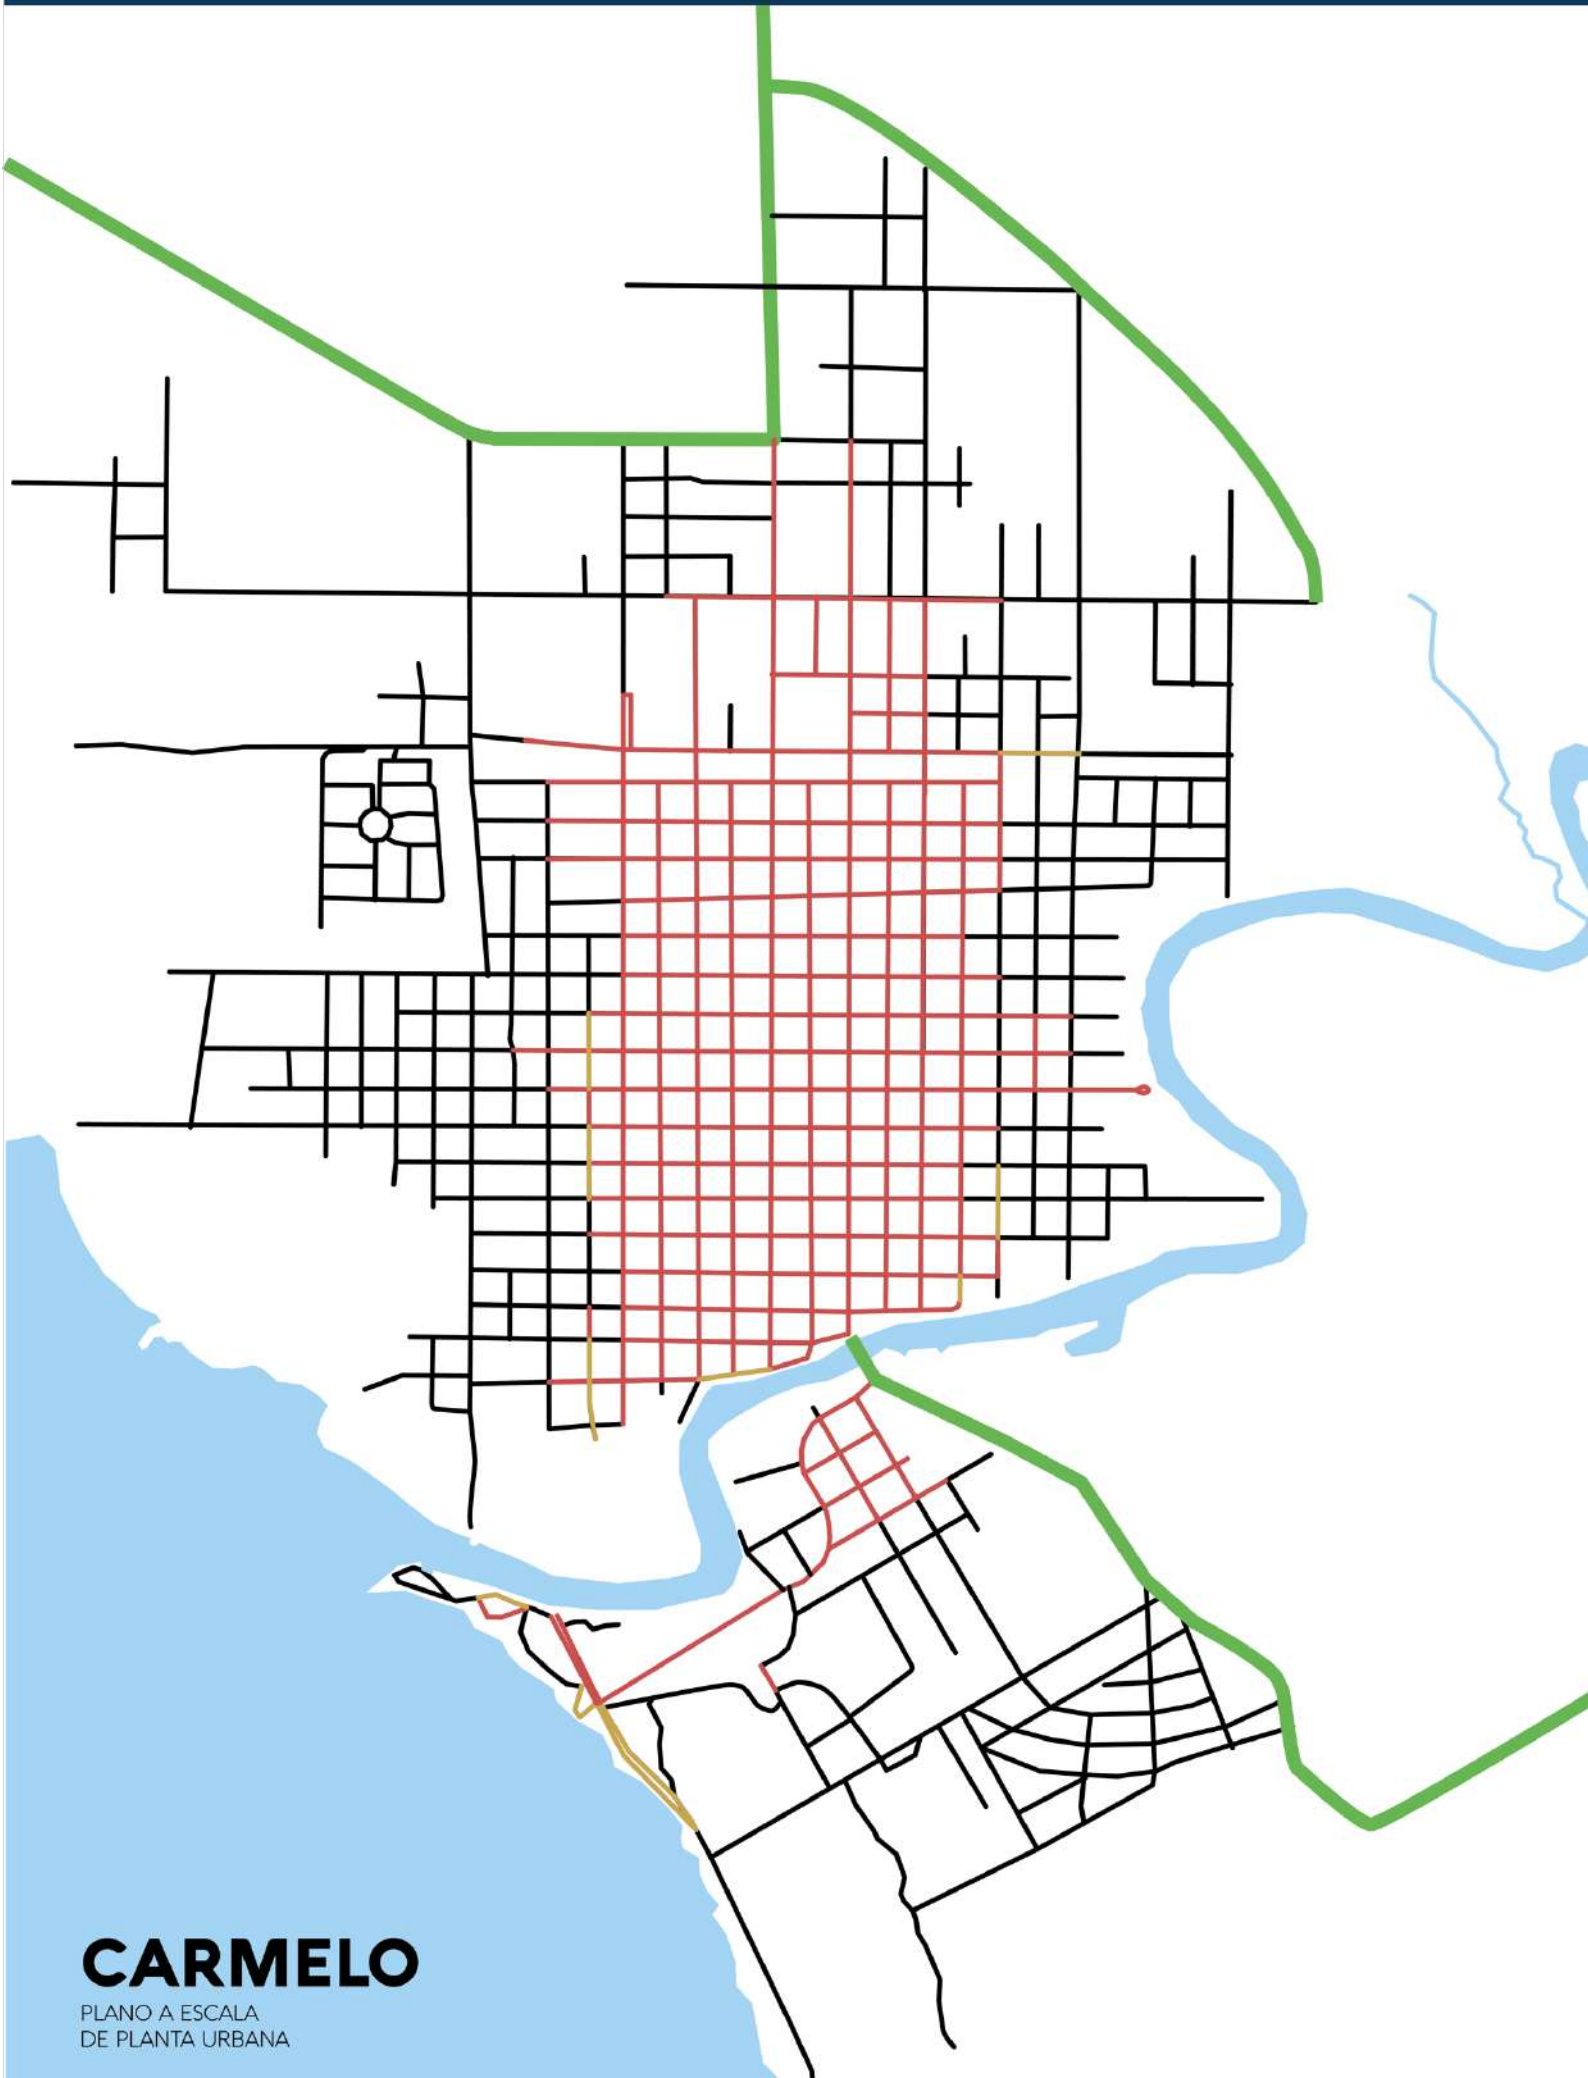

CORDÓN CUNETA EN LA CIUDAD DE CARMELO

OBSERVATORIO DE LA CALIDAD DE CARMELO

- CORDÓN CUNETA EN AMBAS MÁRGENES
- CORDÓN CUNETA EN UN SOLO MARGEN
- CALLE SIN CORDÓN CUNETA
- RUTA NACIONAL
- RÍO O ARROYO

CARMELO

PLANO A ESCALA
DE PLANTA URBANA